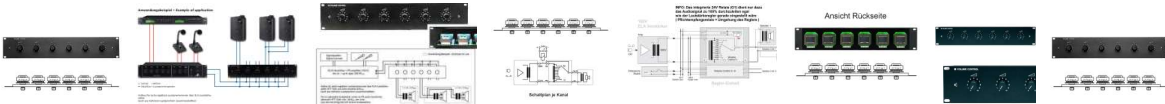

ELA Lautstärkereger 6-fach 100V Regler 6x60/90Watt 19zoll 2HE Blende

235,00 € *

* Preise inkl. gesetzlicher MwSt. zzgl. Versandkosten

Marke: diverse

Bestell-Nr.: 43-891-00270

100V Lautstärkereger 6-fach 19zoll 2HE Unit 6x60Watt rms Lautstärkereger Einbaueinheit für 19zoll Rackmontage 6fach 6x90Watt Musikleistung Peak. Wie es Ihnen gefällt!. Egal ob in einem Büro, Arztpraxis, Fachmarkt, am Flughafen, in einem Museum oder in der Schule, sie sind überall zu finden. Lautsprecheranlagen die mit 100V-Technik betrieben werden. Genutzt werden diese sowohl für Durchsagen als auch zur Hintergrundbeschallung. Doch was machen Sie, wenn gewisse Durchsagen nur für bestimmte Räume, Abschnitte oder Abteilungen gedacht sind? Oder wenn die Hintergrundbeschallung nicht überall gleich laut sein soll? Genau an dieser Stelle dürfen wir Ihnen unseren Zonenregler vorstellen, der das Eingangssignal auf bis zu 6 Zonen aufteilen und jeden Kanal individuell einstellen kan

6-fach ELA Lautstärkereger bzw. Steller für den 19zoll Rackeinbau oder auch den Unterbau in Schränken etc.

100V Lautstärkereger 6-fach Unit 19zoll 2HE 6x60Watt rms Lautstärkereger Einbaueinheit für 19zoll Rackmontage 6-fach 6x90Watt Musikleistung Peak.

- Schraub-Steck-Anschluss

Technische Daten:

- Frequenzbereich 25...20.000Hz
- Nennbelastbarkeit je Kanal 60W RMS bzw. 6x90Watt Musikleistung
- Pflichtempfang: Ja
- 6 Pflichtempfangsrelais (24V Gleichstrom 12mA)
- Die Pflichtempfangsrelais dient nur dazu den Regler zu umgehen egal wie dieser gerade eingestellt ist auf volle Lautstärke
- Nur wenn Sie die Pflichtempfangsfunktion überhaupt benötigen muss die verdrahtet sein
- Beim normalen Betrieb (nur Reglerfunktion) ist das Pflichtempfangsrelais nicht zu beschalten
- 19" Einbaumaße mit 2 Höheneinheiten (H: 88mm)
- Abmessungen: 483 x 88 x 77 mm
- Gewicht 2,4kg